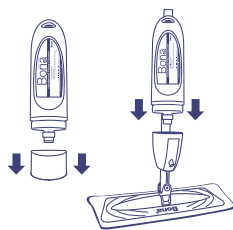

Le kit comprend :

- Balai Spray Mop
- Cartouche de nettoyant Wood Floor Cleaner
- Pad microfibre bleu

Accessoires :

- Cartouche de nettoyant de 0,85 L
- Recharge de nettoyant en bidon de 4 L
- Pad microfibre bleu

Instructions

1. Suivre les instructions d'assemblage indiquées sur le carton d'emballage.
2. Retirer le capuchon de la cartouche. L'insérer à l'endroit prévu à cet effet.
3. Vidéo d'assemblage sur : www.bona.spraymop